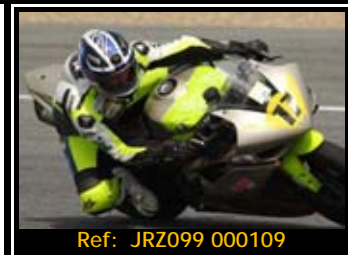

**DORSAL
500**

Sólo tienes que indicarnos el N° de referencia, cantidad y formato de las fotos que te interesen, por teléfono, FAX o Email. La opción digital se envía en el día, las copias en papel las recibirás en un plazo aproximado de 10 días contra-reembolso.

Las imágenes son muestras a muy baja resolución.

Los precios son:

Copias papel fotográfico

Tamaño 15*22 Cms. 6,00 € / Copia.

Tamaño 20*30 Cms. 9,00 € / Copia.

Tamaño 30*45 Cms. 20,00 € / Copia.

Tamaño 50*75 Cms. 40,00 € / Copia.

Tamaño 60*90 Cms. 70,00 € / Copia.

Gastos de envío contra-reembolso copias en papel
5,50 u 8,50 Euros +0,8% (según peso del envío)

Ficheros digitales :

Pre-pago tarjeta o transferencia. Envío electrónico

Pack de ficheros del mismo piloto en esta rodada 3216*2136 Pixels:

Todas tus fotos por sólo 30.00€
válido hasta el 1 de octubre

A partir del 1 de octubre el
pack costará 45,00 €