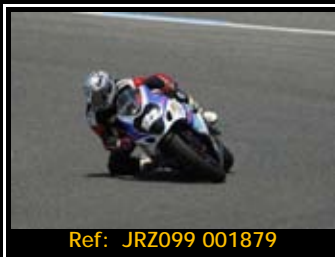

Pack de ficheros del mismo piloto en esta rodada 3216*2136 Pixels:

**Todas tus fotos por sólo 30.00€
válido hasta el 1 de octubre**

**A partir del 1 de octubre el
pack costará 45,00 €**

Ref: JRZ099 001879