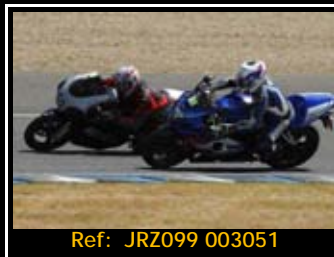

**DORSAL
007**

Sólo tienes que indicarnos el N° de referencia, cantidad y formato de las fotos que te interesen, por teléfono, FAX o Email. La opción digital se envía en el día, las copias en papel las recibirás en un plazo aproximado de 10 días contra-reembolso.

Las imágenes son muestras a muy baja resolución.

Los precios son:

Copias papel fotográfico

Tamaño 15*22 Cms. 6,00 € / Copia.

Tamaño 20*30 Cms. 9,00 € / Copia.

Tamaño 30*45 Cms. 20,00 € / Copia.

Tamaño 50*75 Cms. 40,00 € / Copia.

Tamaño 60*90 Cms. 70,00 € / Copia.

Gastos de envío contra-reembolso copias en papel
5,50 u 8,50 Euros +0,8% (según peso del envío)

Ficheros digitales :

Pre-pago tarjeta o transferencia. Envío electrónico

Pack de ficheros del mismo piloto en está rodada 3216*2136 Pixels:

**Todas tus fotos por sólo 30.00€
válido hasta el 1 de octubre**

**A partir del 1 de octubre el
pack costará 45,00 €**