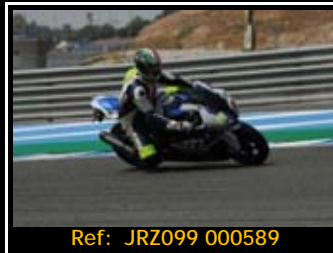

Pack de ficheros del mismo piloto en esta rodada 3216*2136 Pixels:

Todas tus fotos por sólo 30.00€
válido hasta el 1 de octubre

A partir del 1 de octubre el
pack costará 45,00 €

Ref: JRZ099 000419

Ref: JRZ099 000590