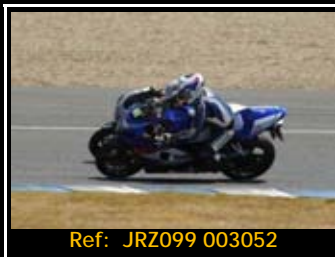

Pack de ficheros del mismo piloto en está rodada 3216*2136 Pixels:

**Todas tus fotos por sólo 30.00€
válido hasta el 1 de octubre**

**A partir del 1 de octubre el
pack costará 45,00 €**

Ref: JRZ099 003053