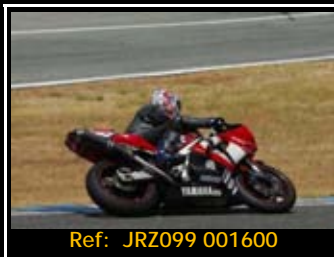

DORSAL
003

Sólo tienes que indicarnos el N° de referencia, cantidad y formato de las fotos que te interesen, por teléfono, FAX o Email. La opción digital se envía en el día, las copias en papel las recibirás en un plazo aproximado de 10 días contra-reembolso.

Las imágenes son muestras a muy baja resolución.

Los precios son:

Copias papel fotográfico

Tamaño 15*22 Cms. 6,00 € / Copia.
Tamaño 20*30 Cms. 9,00 € / Copia.
Tamaño 30*45 Cms. 20,00 € / Copia.
Tamaño 50*75 Cms. 40,00 € / Copia.
Tamaño 60*90 Cms. 70,00 € / Copia.
Gastos de envío contra-reembolso copias en papel
5,50 u 8,50 Euros +0,8% (según peso del envío)

Ficheros digitales :

Pre-pago tarjeta o transferencia. Envío electrónico

Pack de ficheros del mismo piloto en está rodada 3216*2136 Pixels:

Todas tus fotos por sólo 30.00€
válido hasta el 1 de octubre

A partir del 1 de octubre el
pack costará 45,00 €