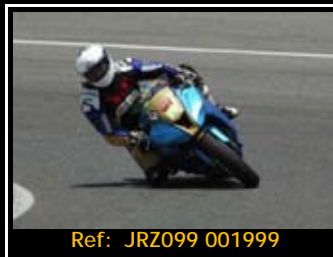

Ref: JRZ099 001999