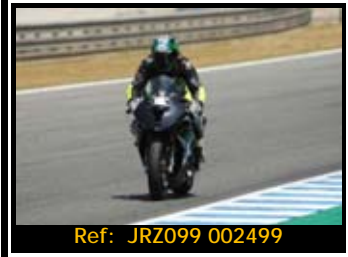

DORSAL
014

Sólo tienes que indicarnos el N° de referencia, cantidad y formato de las fotos que te interesen, por teléfono, FAX o Email. La opción digital se envía en el día, las copias en papel las recibirás en un plazo aproximado de 10 días contra-reembolso.

Las imágenes son muestras a muy baja resolución.

Los precios son:

Copias papel fotográfico

Tamaño 15*22 Cms. 6,00 € / Copia.
Tamaño 20*30 Cms. 9,00 € / Copia.
Tamaño 30*45 Cms. 20,00 € / Copia.
Tamaño 50*75 Cms. 40,00 € / Copia.
Tamaño 60*90 Cms. 70,00 € / Copia.
Gastos de envío contra-reembolso copias en papel
5,50 u 8,50 Euros +0,8% (según peso del envío)

Ficheros digitales :

Pre-pago tarjeta o transferencia. Envío electrónico

Pack de ficheros del mismo piloto en está rodada 3216*2136 Pixels:

**Todas tus fotos por sólo 30.00€
válido hasta el 1 de octubre**

**A partir del 1 de octubre el
pack costará 45,00 €**