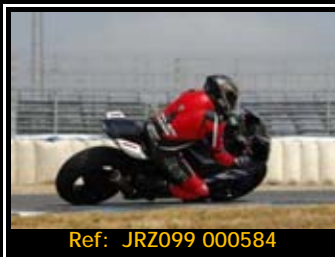

Pack de ficheros del mismo piloto en esta rodada 3216*2136 Pixels:

**Todas tus fotos por sólo 30.00€
válido hasta el 1 de octubre**

**A partir del 1 de octubre el
pack costará 45,00 €**

Ref: JRZ099 000584