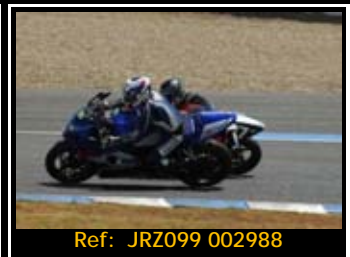

**DORSAL
007**

Sólo tienes que indicarnos el N° de referencia, cantidad y formato de las fotos que te interesen, por teléfono, FAX o Email. La opción digital se envía en el día, las copias en papel las recibirás en un plazo aproximado de 10 días contra-reembolso.

Las imágenes son muestras a muy baja resolución.

Los precios son:

Copias papel fotográfico

Tamaño 15*22 Cms. 6,00 € / Copia.

Tamaño 20*30 Cms. 9,00 € / Copia.

Tamaño 30*45 Cms. 20,00 € / Copia.

Tamaño 50*75 Cms. 40,00 € / Copia.

Tamaño 60*90 Cms. 70,00 € / Copia.

Gastos de envío contra-reembolso copias en papel
5,50 u 8,50 Euros +0,8% (según peso del envío)

Ficheros digitales :

Pre-pago tarjeta o transferencia. Envío electrónico

Pack de ficheros del mismo piloto en está rodada 3216*2136 Pixels:

**Todas tus fotos por sólo 30.00€
válido hasta el 1 de octubre**

**A partir del 1 de octubre el
pack costará 45,00 €**