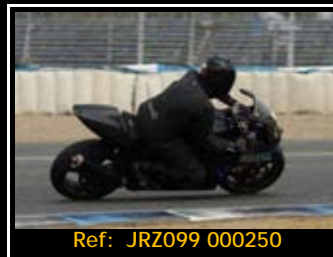

DORSAL
006

Sólo tienes que indicarnos el N° de referencia, cantidad y formato de las fotos que te interesen, por teléfono, FAX o Email. La opción digital se envía en el día, las copias en papel las recibirás en un plazo aproximado de 10 días contra-reembolso.

Las imágenes son muestras a muy baja resolución.

Los precios son:

Copias papel fotográfico

Tamaño 15*22 Cms. 6,00 € / Copia.

Tamaño 20*30 Cms. 9,00 € / Copia.

Tamaño 30*45 Cms. 20,00 € / Copia.

Tamaño 50*75 Cms. 40,00 € / Copia.

Tamaño 60*90 Cms. 70,00 € / Copia.

Gastos de envío contra-reembolso copias en papel
5,50 u 8,50 Euros +0,8% (según peso del envío)

Ficheros digitales :

Pre-pago tarjeta o transferencia. Envío electrónico

Pack de ficheros del mismo piloto en está rodada 3216*2136 Pixels:

**Todas tus fotos por sólo 30.00€
válido hasta el 1 de octubre**

**A partir del 1 de octubre el
pack costará 45,00 €**