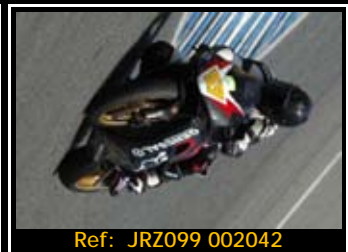

**DORSAL
012**

Sólo tienes que indicarnos el N° de referencia, cantidad y formato de las fotos que te interesen, por teléfono, FAX o Email. La opción digital se envía en el día, las copias en papel las recibirás en un plazo aproximado de 10 días contra-reembolso.

Las imágenes son muestras a muy baja resolución.

Los precios son:

Copias papel fotográfico

Tamaño 15*22 Cms. 6,00 € / Copia.

Tamaño 20*30 Cms. 9,00 € / Copia.

Tamaño 30*45 Cms. 20,00 € / Copia.

Tamaño 50*75 Cms. 40,00 € / Copia.

Tamaño 60*90 Cms. 70,00 € / Copia.

Gastos de envío contra-reembolso copias en papel
5,50 u 8,50 Euros +0,8% (según peso del envío)

Ficheros digitales :

Pre-pago tarjeta o transferencia. Envío electrónico

Pack de ficheros del mismo piloto en esta rodada 3216*2136 Pixels:

**Todas tus fotos por sólo 30.00€
válido hasta el 1 de octubre**

**A partir del 1 de octubre el
pack costará 45,00 €**