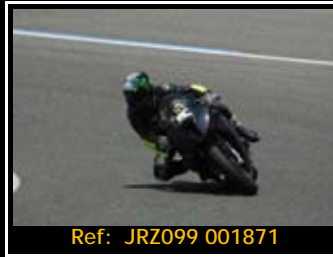

DORSAL
014

Sólo tienes que indicarnos el N° de referencia, cantidad y formato de las fotos que te interesen, por teléfono, FAX o Email. La opción digital se envía en el día, las copias en papel las recibirás en un plazo aproximado de 10 días contra-reembolso.

Las imágenes son muestras a muy baja resolución.

Los precios son:

Copias papel fotográfico

Tamaño 15*22 Cms. 6,00 € / Copia.
Tamaño 20*30 Cms. 9,00 € / Copia.
Tamaño 30*45 Cms. 20,00 € / Copia.
Tamaño 50*75 Cms. 40,00 € / Copia.
Tamaño 60*90 Cms. 70,00 € / Copia.
Gastos de envío contra-reembolso copias en papel
5,50 u 8,50 Euros +0,8% (según peso del envío)

Ficheros digitales :

Pre-pago tarjeta o transferencia. Envío electrónico

Pack de ficheros del mismo piloto en está rodada 3216*2136 Pixels:

**Todas tus fotos por sólo 30.00€
válido hasta el 1 de octubre**

**A partir del 1 de octubre el
pack costará 45,00 €**