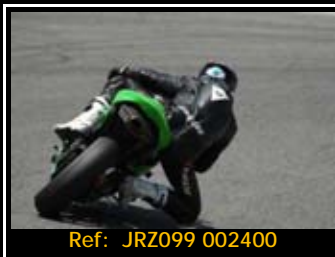

Pack de ficheros del mismo piloto en esta rodada 3216*2136 Pixels:

**Todas tus fotos por sólo 30.00€
válido hasta el 1 de octubre**

**A partir del 1 de octubre el
pack costará 45,00 €**

Ref: JRZ099 002400