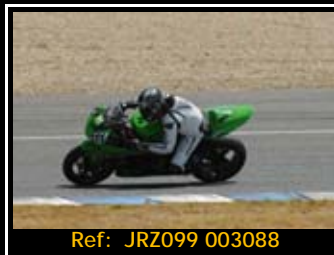

Pack de ficheros del mismo piloto en está rodada 3216*2136 Pixels:

Todas tus fotos por sólo 30.00€
válido hasta el 1 de octubre

A partir del 1 de octubre el
pack costará 45,00 €

Ref: JRZ099 002607

Ref: JRZ099 003089