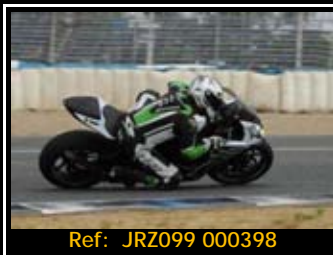

Pack de ficheros del mismo piloto en esta rodada 3216*2136 Pixels:

**Todas tus fotos por sólo 30.00€
válido hasta el 1 de octubre**

**A partir del 1 de octubre el
pack costará 45,00 €**

Ref: JRZ099 000398