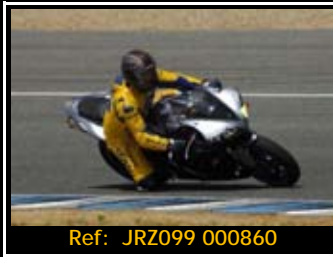

Ref: JRZ099 000860