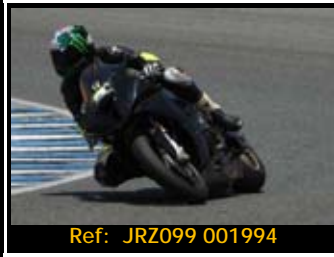

DORSAL
014

Sólo tienes que indicarnos el N° de referencia, cantidad y formato de las fotos que te interesen, por teléfono, FAX o Email. La opción digital se envía en el día, las copias en papel las recibirás en un plazo aproximado de 10 días contra-reembolso.

Las imágenes son muestras a muy baja resolución.

Los precios son:

Copias papel fotográfico

Tamaño 15*22 Cms. 6,00 € / Copia.
Tamaño 20*30 Cms. 9,00 € / Copia.
Tamaño 30*45 Cms. 20,00 € / Copia.
Tamaño 50*75 Cms. 40,00 € / Copia.
Tamaño 60*90 Cms. 70,00 € / Copia.
Gastos de envío contra-reembolso copias en papel
5,50 u 8,50 Euros +0,8% (según peso del envío)

Ficheros digitales :

Pre-pago tarjeta o transferencia. Envío electrónico

Pack de ficheros del mismo piloto en está rodada 3216*2136 Pixels:

**Todas tus fotos por sólo 30.00€
válido hasta el 1 de octubre**

**A partir del 1 de octubre el
pack costará 45,00 €**