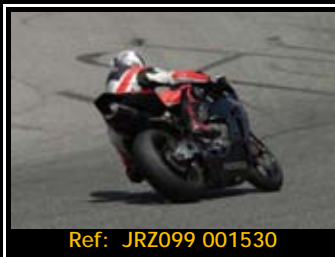

Pack de ficheros del mismo piloto en está rodada 3216*2136 Pixels:

**Todas tus fotos por sólo 30.00€
válido hasta el 1 de octubre**

**A partir del 1 de octubre el
pack costará 45,00 €**

Ref: JRZ099 001530