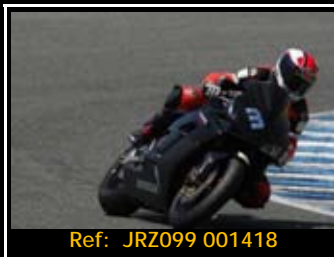

Pack de ficheros del mismo piloto en está rodada 3216*2136 Pixels:

**Todas tus fotos por sólo 30.00€
válido hasta el 1 de octubre**

**A partir del 1 de octubre el
pack costará 45,00 €**

Ref: JRZ099 001530