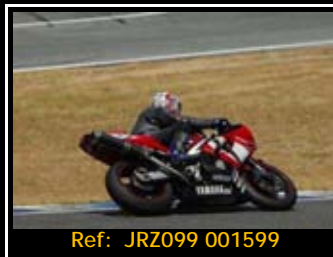

DORSAL
003

Sólo tienes que indicarnos el N° de referencia, cantidad y formato de las fotos que te interesen, por teléfono, FAX o Email. La opción digital se envía en el día, las copias en papel las recibirás en un plazo aproximado de 10 días contra-reembolso.

Las imágenes son muestras a muy baja resolución.

Los precios son:

Copias papel fotográfico

Tamaño 15*22 Cms. 6,00 € / Copia.
Tamaño 20*30 Cms. 9,00 € / Copia.
Tamaño 30*45 Cms. 20,00 € / Copia.
Tamaño 50*75 Cms. 40,00 € / Copia.
Tamaño 60*90 Cms. 70,00 € / Copia.
Gastos de envío contra-reembolso copias en papel
5,50 u 8,50 Euros +0,8% (según peso del envío)

Ficheros digitales :

Pre-pago tarjeta o transferencia. Envío electrónico

Pack de ficheros del mismo piloto en está rodada 3216*2136 Pixels:

Todas tus fotos por sólo 30.00€
válido hasta el 1 de octubre

A partir del 1 de octubre el
pack costará 45,00 €