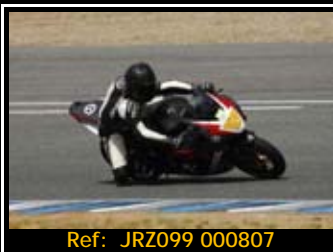

Pack de ficheros del mismo piloto en esta rodada 3216*2136 Pixels:

**Todas tus fotos por sólo 30.00€
válido hasta el 1 de octubre**

**A partir del 1 de octubre el
pack costará 45,00 €**

Ref: JRZ099 000807