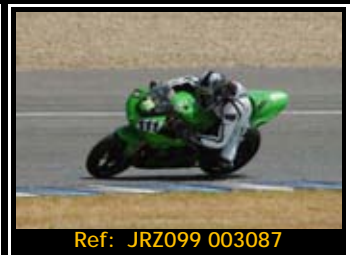

DORSAL
018

Sólo tienes que indicarnos el N° de referencia, cantidad y formato de las fotos que te interesen, por teléfono, FAX o Email. La opción digital se envía en el día, las copias en papel las recibirás en un plazo aproximado de 10 días contra-reembolso.

Las imágenes son muestras a muy baja resolución.

Los precios son:

Copias papel fotográfico

Tamaño 15*22 Cms. 6,00 € / Copia.

Tamaño 20*30 Cms. 9,00 € / Copia.

Tamaño 30*45 Cms. 20,00 € / Copia.

Tamaño 50*75 Cms. 40,00 € / Copia.

Tamaño 60*90 Cms. 70,00 € / Copia.

Gastos de envío contra-reembolso copias en papel
5,50 u 8,50 Euros +0,8% (según peso del envío)

Ficheros digitales :

Pre-pago tarjeta o transferencia. Envío electrónico

Pack de ficheros del mismo piloto en está rodada 3216*2136 Pixels:

Todas tus fotos por sólo 30.00€
válido hasta el 1 de octubre

A partir del 1 de octubre el
pack costará 45,00 €