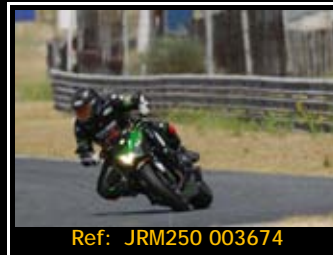

A partir del 1 de octubre los precios serán Pack fotos  
 45.00€ Fotos+Video 75.00€

Ref: JRM250 003593

Ref: JRM250 003594

Ref: JRM250 003674

Ref: JRM250 003675

Ref: JRM250 002799

**DORSAL**  
**616**

Sólo tienes que indicarnos el N° de referencia, cantidad y formato de las fotos que te interesen, por teléfono, FAX o Email. La opción digital se envía en el día, las copias en papel las recibirás en un plazo aproximado de 10 días contra-reembolso.