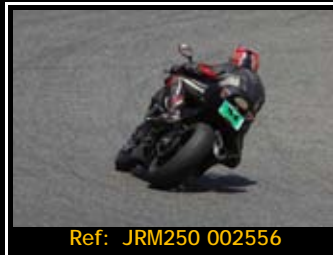

A partir del 1 de octubre los precios serán Pack fotos  
 45.00€ Fotos+Video 75.00€

Ref: JRM250 003858

Ref: JRM250 002089

Ref: JRM250 002556

Ref: JRM250 004095

Ref: JRM250 002554

Ref: JRM250 002494

Ref: JRM250 002493