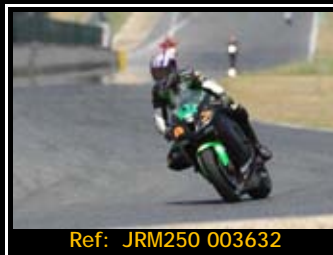

A partir del 1 de octubre los precios serán Pack fotos  
 45.00€ Fotos+Video 75.00€

Ref: JRM250 001905

Ref: JRM250 003731

Ref: JRM250 003632

Ref: JRM250 003631

Ref: JRM250 003362

Ref: JRM250 003305

Ref: JRM250 003304