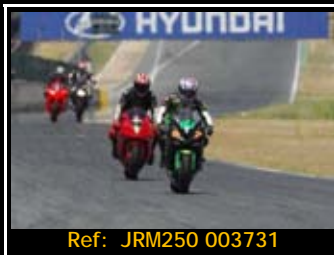

A partir del 1 de octubre los precios serán Pack fotos  
 45.00€ Fotos+Video 75.00€

Ref: JRM250 001905

Ref: JRM250 003731

Ref: JRM250 003632

Ref: JRM250 003631

Ref: JRM250 003362

Ref: JRM250 003305

Ref: JRM250 003304