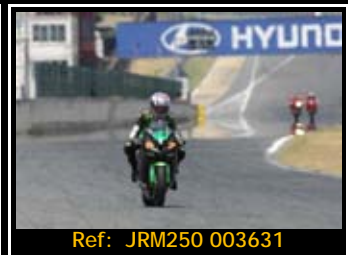

A partir del 1 de octubre los precios serán Pack fotos  
 45.00€ Fotos+Video 75.00€

Ref: JRM250 001905

Ref: JRM250 003731

Ref: JRM250 003632

Ref: JRM250 003631

Ref: JRM250 003362

Ref: JRM250 003305

Ref: JRM250 003304