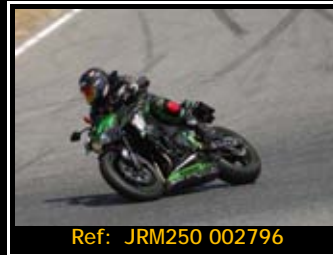

Ref: JRM250 002796