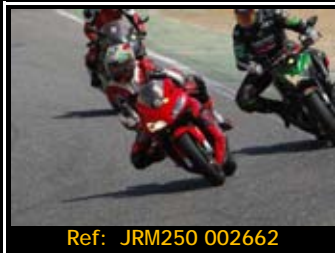

A partir del 1 de octubre los precios serán Pack fotos  
 45.00€ Fotos+Video 75.00€

Ref: JRM250 002162

Ref: JRM250 000205

Ref: JRM250 003339

Ref: JRM250 003266

Ref: JRM250 002662

Ref: JRM250 002661

Ref: JRM250 002659