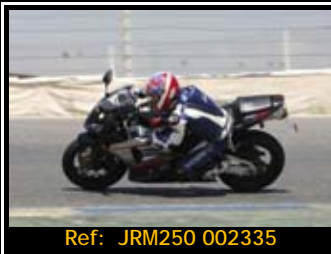

**DORSAL
012**

Sólo tienes que indicarnos el N° de referencia, cantidad y formato de las fotos que te interesen, por teléfono, FAX o Email. La opción digital se envía en el día, las copias en papel las recibirás en un plazo aproximado de 10 días contra-reembolso.

Las imágenes son muestras a muy baja resolución.

Papel fotográfico:

Tamaño 15*22 Cms. 6,00 € / Copia.
Tamaño 20*30 Cms. 9,00 € / Copia.
Tamaño 30*45 Cms. 20,00 € / Copia.
Tamaño 50*75 Cms. 40,00 € / Copia.
Tamaño 60*90 Cms. 70,00 € / Copia.

Gastos de envío contra-reembolso copias en papel
5,50 u 8,50 Euros +0,8% (según peso del envío)

Ficheros digitales:

Pre-pago tarjeta o transferencia. Envío electrónico

Todas tus fotos por sólo 30.00€ Fotos+Video 60.00€
válido hasta el 1 de octubre

A partir del 1 de octubre los precios serán Pack fotos
45.00€ Fotos+Video 75.00€