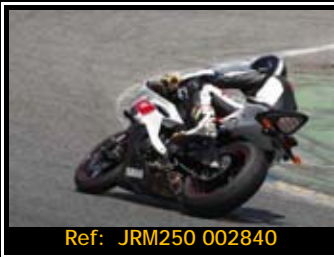

A partir del 1 de octubre los precios serán Pack fotos
 45.00€ Fotos+Video 75.00€

Ref: JRM250 002840

Ref: JRM250 002839

Ref: JRM250 002838

Ref: JRM250 002837

Ref: JRM250 002836

Ref: JRM250 003026

DORSAL
050