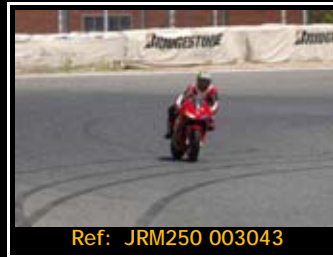

A partir del 1 de octubre los precios serán Pack fotos
45.00€ Fotos+Video 75.00€

Ref: JRM250 002884

Ref: JRM250 002885

Ref: JRM250 003043

Ref: JRM250 002664

Ref: JRM250 002804

DORSAL
034

Sólo tienes que indicarnos el N° de referencia, cantidad y formato de las fotos que te interesen, por teléfono, FAX o Email. La opción digital se envía en el día, las copias en papel las recibirás en un plazo aproximado de 10 días contra-reembolso.