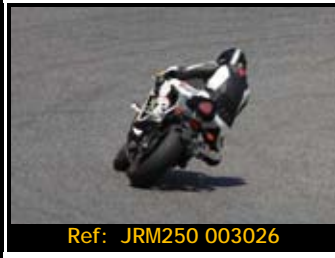

A partir del 1 de octubre los precios serán Pack fotos
 45.00€ Fotos+Video 75.00€

Ref: JRM250 002840

Ref: JRM250 002839

Ref: JRM250 002838

Ref: JRM250 002837

Ref: JRM250 002836

Ref: JRM250 003026

DORSAL
050