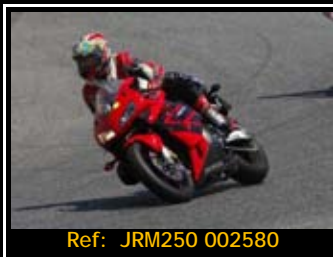

A partir del 1 de octubre los precios serán Pack fotos
 45.00€ Fotos+Video 75.00€

Ref: JRM250 002580

Ref: JRM250 000173

Ref: JRM250 001855

Ref: JRM250 001908

Ref: JRM250 001909

Ref: JRM250 001912

Ref: JRM250 001957