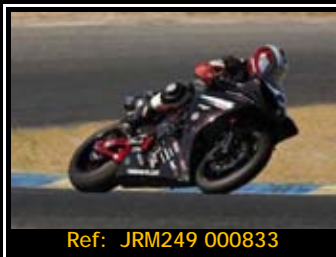

Fotos + Foto-Revista por sólo 45.00€

Fotos + Póster 30*45 por sólo 40.00€

Ref: JRM249 000833

Ref: JRM249 000832

Ref: JRM249 002098

Ref: JRM249 005171

Ref: JRM249 005548

Ref: JRM249 005547