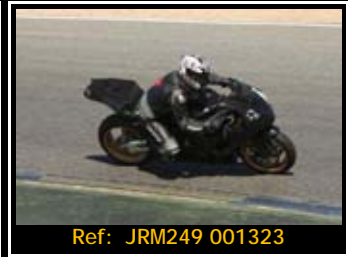

Ref: JRM249 001390