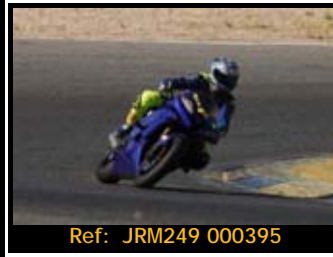

Ref: JRM249 000395