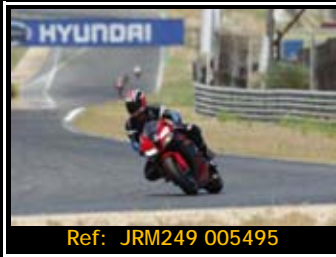

Fotos + Foto-Revista por sólo 45.00€

Fotos + Póster 30*45 por sólo 40.00€

Ref: JRM249 000902

Ref: JRM249 000901

Ref: JRM249 002301

Ref: JRM249 004506

Ref: JRM249 005495

Ref: JRM249 005494