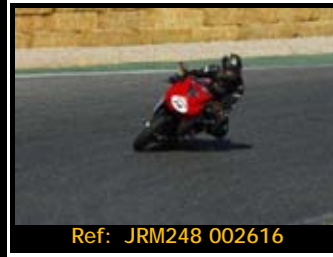

DORSAL
022

Sólo tienes que indicarnos el N° de referencia, cantidad y formato de las fotos que te interesen, por teléfono, FAX o Email. La opción digital se envía en el día, las copias en papel las recibirás en un plazo aproximado de 10 días contra-reembolso.

Las imágenes son muestras a muy baja resolución.

Papel fotográfico:

Tamaño 15*22 Cms. 6,00 € / Copia.
Tamaño 20*30 Cms. 9,00 € / Copia.
Tamaño 30*45 Cms. 20,00 € / Copia.
Tamaño 50*75 Cms. 40,00 € / Copia.
Tamaño 60*90 Cms. 70,00 € / Copia.

Gastos de envío contra-reembolso copias en papel
5,50 u 8,50 Euros +0,8% (según peso del envío)

Ficheros digitales:

Pre-pago tarjeta o transferencia. Envío electrónico

Todas tus fotos por sólo 30.00€

Fotos + Video Personalizado por sólo 60.00€

Fotos + Foto-Revista por sólo 45.00€

Fotos + Póster 30*45 por sólo 40.00€