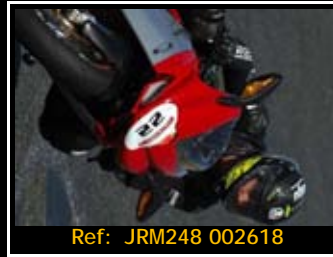

DORSAL
022

Sólo tienes que indicarnos el N° de referencia, cantidad y formato de las fotos que te interesen, por teléfono, FAX o Email. La opción digital se envía en el día, las copias en papel las recibirás en un plazo aproximado de 10 días contra-reembolso.

Las imágenes son muestras a muy baja resolución.

Papel fotográfico:

Tamaño 15*22 Cms. 6,00 € / Copia.
Tamaño 20*30 Cms. 9,00 € / Copia.
Tamaño 30*45 Cms. 20,00 € / Copia.
Tamaño 50*75 Cms. 40,00 € / Copia.
Tamaño 60*90 Cms. 70,00 € / Copia.

Gastos de envío contra-reembolso copias en papel
5,50 u 8,50 Euros +0,8% (según peso del envío)

Ficheros digitales:

Pre-pago tarjeta o transferencia. Envío electrónico

Todas tus fotos por sólo 30.00€

Fotos + Video Personalizado por sólo 60.00€

Fotos + Foto-Revista por sólo 45.00€

Fotos + Póster 30*45 por sólo 40.00€