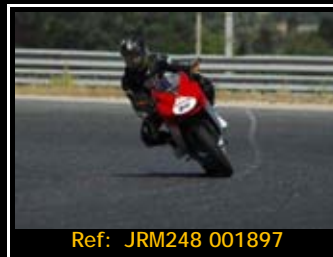

DORSAL
022

Sólo tienes que indicarnos el N° de referencia, cantidad y formato de las fotos que te interesen, por teléfono, FAX o Email. La opción digital se envía en el día, las copias en papel las recibirás en un plazo aproximado de 10 días contra-reembolso.

Las imágenes son muestras a muy baja resolución.

Papel fotográfico:

Tamaño 15*22 Cms. 6,00 € / Copia.
Tamaño 20*30 Cms. 9,00 € / Copia.
Tamaño 30*45 Cms. 20,00 € / Copia.
Tamaño 50*75 Cms. 40,00 € / Copia.
Tamaño 60*90 Cms. 70,00 € / Copia.

Gastos de envío contra-reembolso copias en papel
5,50 u 8,50 Euros +0,8% (según peso del envío)

Ficheros digitales:

Pre-pago tarjeta o transferencia. Envío electrónico

Todas tus fotos por sólo 30.00€

Fotos + Video Personalizado por sólo 60.00€

Fotos + Foto-Revista por sólo 45.00€

Fotos + Póster 30*45 por sólo 40.00€