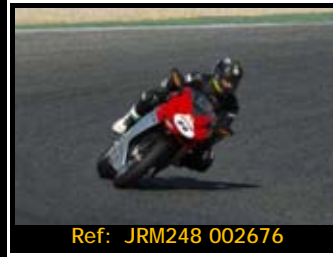

DORSAL
022

Sólo tienes que indicarnos el N° de referencia, cantidad y formato de las fotos que te interesen, por teléfono, FAX o Email. La opción digital se envía en el día, las copias en papel las recibirás en un plazo aproximado de 10 días contra-reembolso.

Las imágenes son muestras a muy baja resolución.

Papel fotográfico:

Tamaño 15*22 Cms. 6,00 € / Copia.
Tamaño 20*30 Cms. 9,00 € / Copia.
Tamaño 30*45 Cms. 20,00 € / Copia.
Tamaño 50*75 Cms. 40,00 € / Copia.
Tamaño 60*90 Cms. 70,00 € / Copia.

Gastos de envío contra-reembolso copias en papel
5,50 u 8,50 Euros +0,8% (según peso del envío)

Ficheros digitales:

Pre-pago tarjeta o transferencia. Envío electrónico

Todas tus fotos por sólo 30.00€

Fotos + Video Personalizado por sólo 60.00€

Fotos + Foto-Revista por sólo 45.00€

Fotos + Póster 30*45 por sólo 40.00€