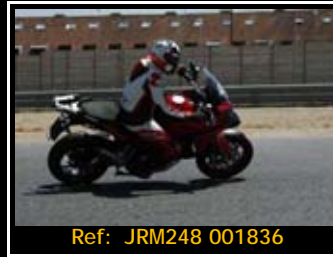

**DORSAL
002**

Sólo tienes que indicarnos el N° de referencia, cantidad y formato de las fotos que te interesen, por teléfono, FAX o Email. La opción digital se envía en el día, las copias en papel las recibirás en un plazo aproximado de 10 días contra-reembolso.

Las imágenes son muestras a muy baja resolución.

Papel fotográfico:

Tamaño 15*22 Cms. 6,00 € / Copia.
Tamaño 20*30 Cms. 9,00 € / Copia.
Tamaño 30*45 Cms. 20,00 € / Copia.
Tamaño 50*75 Cms. 40,00 € / Copia.
Tamaño 60*90 Cms. 70,00 € / Copia.

Gastos de envío contra-reembolso copias en papel
5,50 u 8,50 Euros +0,8% (según peso del envío)

Ficheros digitales:

Pre-pago tarjeta o transferencia. Envío electrónico

Todas tus fotos por sólo 30.00€

Fotos + Video Personalizado por sólo 60.00€

Fotos + Foto-Revista por sólo 45.00€

Fotos + Póster 30*45 por sólo 40.00€