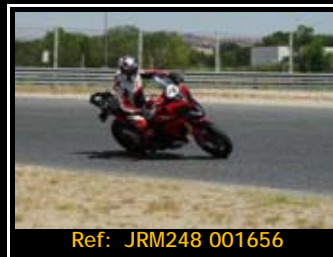

**DORSAL
002**

Sólo tienes que indicarnos el N° de referencia, cantidad y formato de las fotos que te interesen, por teléfono, FAX o Email. La opción digital se envía en el día, las copias en papel las recibirás en un plazo aproximado de 10 días contra-reembolso.

Las imágenes son muestras a muy baja resolución.

Papel fotográfico:

Tamaño 15*22 Cms. 6,00 € / Copia.
Tamaño 20*30 Cms. 9,00 € / Copia.
Tamaño 30*45 Cms. 20,00 € / Copia.
Tamaño 50*75 Cms. 40,00 € / Copia.
Tamaño 60*90 Cms. 70,00 € / Copia.

Gastos de envío contra-reembolso copias en papel
5,50 u 8,50 Euros +0,8% (según peso del envío)

Ficheros digitales:

Pre-pago tarjeta o transferencia. Envío electrónico

Todas tus fotos por sólo 30.00€

Fotos + Video Personalizado por sólo 60.00€

Fotos + Foto-Revista por sólo 45.00€

Fotos + Póster 30*45 por sólo 40.00€