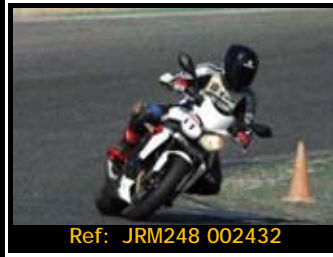

Fotos + Foto-Revista por sólo 45.00€

Fotos + Póster 30*45 por sólo 40.00€

**DORSAL
011**

Sólo tienes que indicarnos el N° de referencia, cantidad y formato de las fotos que te interesen, por teléfono, FAX o Email. La opción digital se envía en el día, las copias en papel las recibirás en un plazo aproximado de 10 días contra-reembolso.