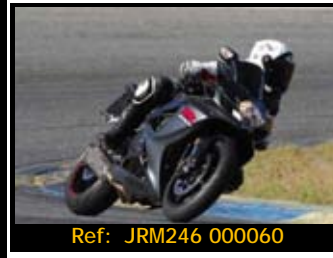

**Fotos + Video Personalizado por sólo 60.00€**

**Fotos + Foto-Revista por sólo 45.00€**

**Fotos + Póster 30\*45 por sólo 40.00€**

Ref: JRM246 000240

Ref: JRM246 000239

Ref: JRM246 000153

Ref: JRM246 000152

Ref: JRM246 000150

Ref: JRM246 000061

Ref: JRM246 000060

**DORSAL  
503**

Sólo tienes que indicarnos el N° de referencia, cantidad y formato de las fotos que te interesen, por teléfono, FAX o Email. La opción digital se envía en el día, las copias en papel las recibirás en un plazo aproximado de 10 días contra-reembolso.