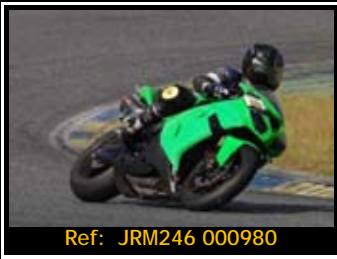

Fotos + Foto-Revista por sólo 45.00€

Fotos + Póster 30*45 por sólo 40.00€

Ref: JRM246 000980

DORSAL
156

Sólo tienes que indicarnos el N° de referencia, cantidad y formato de las fotos que te interesen, por teléfono, FAX o Email. La opción digital se envía en el día, las copias en papel las recibirás en un plazo aproximado de 10 días contra-reembolso.