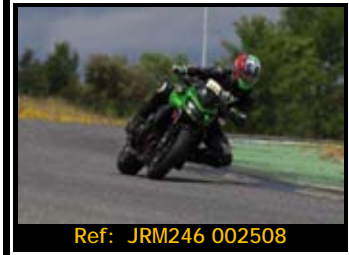

Ref: JRM246 000642