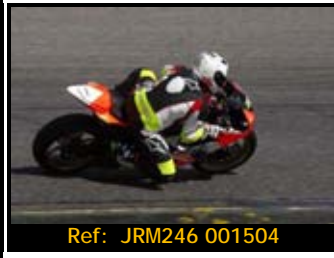

Fotos + Foto-Revista por sólo 45.00€

Fotos + Póster 30*45 por sólo 40.00€

Ref: JRM246 000993

Ref: JRM246 002025

Ref: JRM246 002024

Ref: JRM246 001565

Ref: JRM246 001564

Ref: JRM246 001504