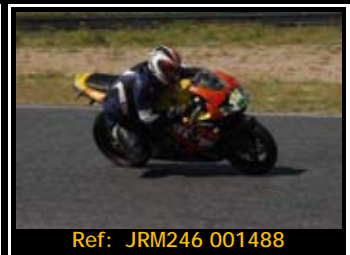

Fotos + Foto-Revista por sólo 45.00€

Fotos + Póster 30*45 por sólo 40.00€

Ref: JRM246 000382

Ref: JRM246 001548

Ref: JRM246 001489

Ref: JRM246 001488

Ref: JRM246 001487

Ref: JRM246 001424