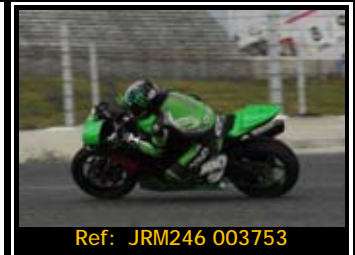

Fotos + Foto-Revista por sólo 45.00€

Fotos + Póster 30*45 por sólo 40.00€

Ref: JRM246 003994

Ref: JRM246 003930

Ref: JRM246 003870

Ref: JRM246 003753

Ref: JRM246 003752

Ref: JRM246 004906