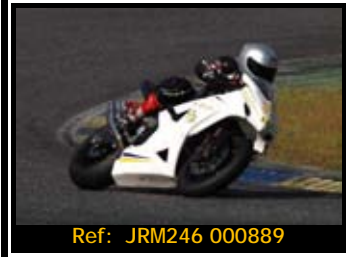

Fotos + Foto-Revista por sólo 45.00€

Fotos + Póster 30*45 por sólo 40.00€

**DORSAL
113**

Sólo tienes que indicarnos el N° de referencia, cantidad y formato de las fotos que te interesen, por teléfono, FAX o Email. La opción digital se envía en el día, las copias en papel las recibirás en un plazo aproximado de 10 días contra-reembolso.