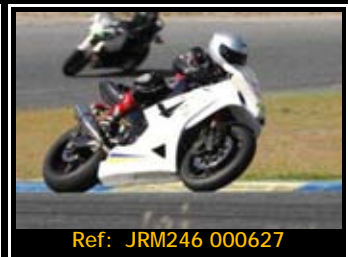

Fotos + Foto-Revista por sólo 45.00€

Fotos + Póster 30*45 por sólo 40.00€

**DORSAL
113**

Sólo tienes que indicarnos el N° de referencia, cantidad y formato de las fotos que te interesen, por teléfono, FAX o Email. La opción digital se envía en el día, las copias en papel las recibirás en un plazo aproximado de 10 días contra-reembolso.