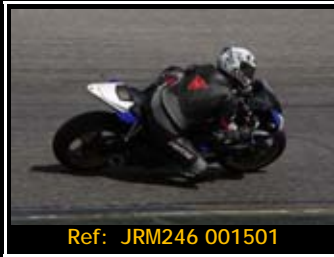

Ref: JRM246 001501