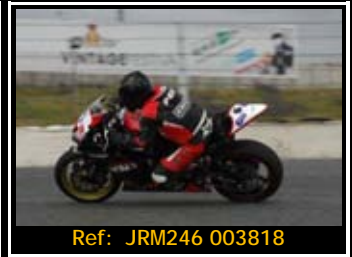

Ref: JRM246 004118