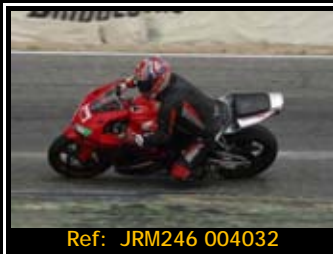

Ref: JRM246 004032