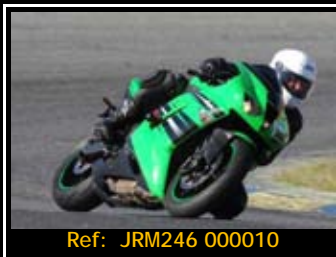

Fotos + Foto-Revista por sólo 45.00€

Fotos + Póster 30*45 por sólo 40.00€

DORSAL
046

Sólo tienes que indicarnos el N° de referencia, cantidad y formato de las fotos que te interesen, por teléfono, FAX o Email. La opción digital se envía en el día, las copias en papel las recibirás en un plazo aproximado de 10 días contra-reembolso.