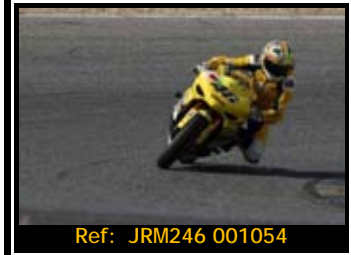

Ref: JRM246 001055

Ref: JRM246 001054

DORSAL
002

Sólo tienes que indicarnos el N° de referencia, cantidad y formato de las fotos que te interesen, por teléfono, FAX o Email. La opción digital se envía en el día, las copias en papel las recibirás en un plazo aproximado de 10 días contra-reembolso.