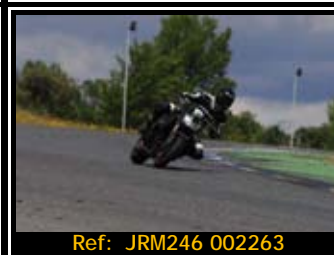

Fotos + Foto-Revista por sólo 45.00€

Fotos + Póster 30*45 por sólo 40.00€

DORSAL
052

Sólo tienes que indicarnos el N° de referencia, cantidad y formato de las fotos que te interesen, por teléfono, FAX o Email. La opción digital se envía en el día, las copias en papel las recibirás en un plazo aproximado de 10 días contra-reembolso.