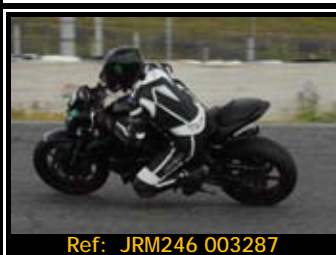

Fotos + Foto-Revista por sólo 45.00€

Fotos + Póster 30*45 por sólo 40.00€

DORSAL
052

Sólo tienes que indicarnos el N° de referencia, cantidad y formato de las fotos que te interesen, por teléfono, FAX o Email. La opción digital se envía en el día, las copias en papel las recibirás en un plazo aproximado de 10 días contra-reembolso.