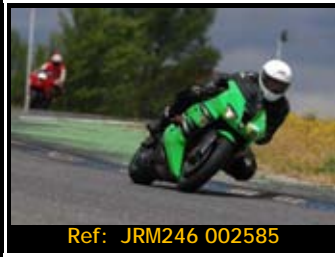

Fotos + Foto-Revista por sólo 45.00€

Fotos + Póster 30*45 por sólo 40.00€

DORSAL
046

Sólo tienes que indicarnos el N° de referencia, cantidad y formato de las fotos que te interesen, por teléfono, FAX o Email. La opción digital se envía en el día, las copias en papel las recibirás en un plazo aproximado de 10 días contra-reembolso.