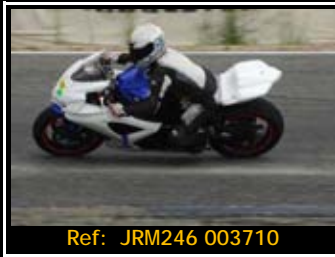

Fotos + Foto-Revista por sólo 45.00€

Fotos + Póster 30*45 por sólo 40.00€

DORSAL
036

Sólo tienes que indicarnos el N° de referencia, cantidad y formato de las fotos que te interesen, por teléfono, FAX o Email. La opción digital se envía en el día, las copias en papel las recibirás en un plazo aproximado de 10 días contra-reembolso.