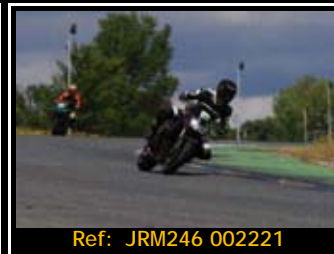

Fotos + Foto-Revista por sólo 45.00€

Fotos + Póster 30*45 por sólo 40.00€

DORSAL
052

Sólo tienes que indicarnos el N° de referencia, cantidad y formato de las fotos que te interesen, por teléfono, FAX o Email. La opción digital se envía en el día, las copias en papel las recibirás en un plazo aproximado de 10 días contra-reembolso.