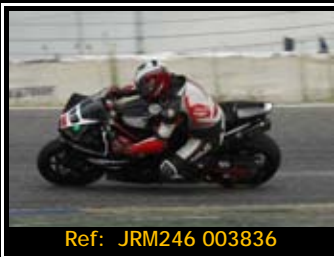

DORSAL
026

Sólo tienes que indicarnos el N° de referencia, cantidad y formato de las fotos que te interesen, por teléfono, FAX o Email. La opción digital se envía en el día, las copias en papel las recibirás en un plazo aproximado de 10 días contra-reembolso.

Las imágenes son muestras a muy baja resolución.

Papel fotográfico:

Tamaño 15*22 Cms. 6,00 € / Copia.
Tamaño 20*30 Cms. 9,00 € / Copia.
Tamaño 30*45 Cms. 20,00 € / Copia.
Tamaño 50*75 Cms. 40,00 € / Copia.
Tamaño 60*90 Cms. 70,00 € / Copia.

Gastos de envío contra-reembolso copias en papel
5,50 u 8,50 Euros +0,8% (según peso del envío)

Ficheros digitales:

Pre-pago tarjeta o transferencia. Envío electrónico

Todas tus fotos por sólo 30.00€

Fotos + Video Personalizado por sólo 60.00€

Fotos + Foto-Revista por sólo 45.00€

Fotos + Póster 30*45 por sólo 40.00€