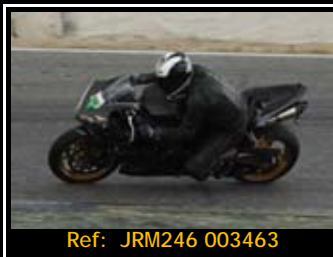

DORSAL
063

Sólo tienes que indicarnos el N° de referencia, cantidad y formato de las fotos que te interesen, por teléfono, FAX o Email. La opción digital se envía en el día, las copias en papel las recibirás en un plazo aproximado de 10 días contra-reembolso.

Las imágenes son muestras a muy baja resolución.

Papel fotográfico:

Tamaño 15*22 Cms. 6,00 € / Copia.

Tamaño 20*30 Cms. 9,00 € / Copia.

Tamaño 30*45 Cms. 20,00 € / Copia.

Tamaño 50*75 Cms. 40,00 € / Copia.

Tamaño 60*90 Cms. 70,00 € / Copia.

Gastos de envío contra-reembolso copias en papel
5,50 u 8,50 Euros +0,8% (según peso del envío)

Ficheros digitales:

Pre-pago tarjeta o transferencia. Envío electrónico

Todas tus fotos por sólo 30.00€

Fotos + Video Personalizado por sólo 60.00€

Fotos + Foto-Revista por sólo 45.00€

Fotos + Póster 30*45 por sólo 40.00€