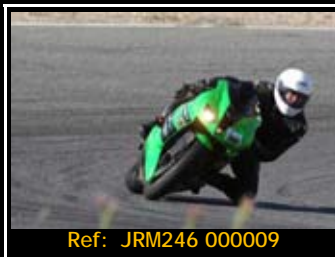

Fotos + Foto-Revista por sólo 45.00€

Fotos + Póster 30*45 por sólo 40.00€

DORSAL
046

Sólo tienes que indicarnos el N° de referencia, cantidad y formato de las fotos que te interesen, por teléfono, FAX o Email. La opción digital se envía en el día, las copias en papel las recibirás en un plazo aproximado de 10 días contra-reembolso.