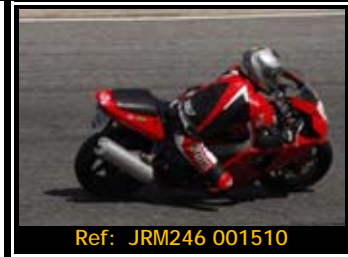

Ref: JRM246 001356