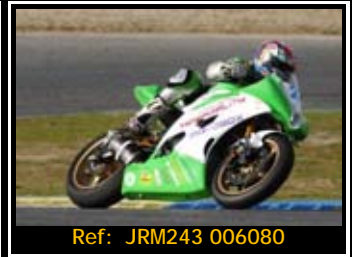

**DORSAL
500**

Sólo tienes que indicarnos el N° de referencia, cantidad y formato de las fotos que te interesen, por teléfono, FAX o Email. La opción digital se envía en el día, las copias en papel las recibirás en un plazo aproximado de 10 días contra-reembolso.

Las imágenes son muestras a muy baja resolución.

Papel fotográfico:

Tamaño 15*22 Cms. 6,00 € / Copia.

Tamaño 20*30 Cms. 9,00 € / Copia.

Tamaño 30*45 Cms. 20,00 € / Copia.

Tamaño 50*75 Cms. 40,00 € / Copia.

Tamaño 60*90 Cms. 70,00 € / Copia.

Gastos de envío contra-reembolso copias en papel
5,50 u 8,50 Euros +0,8% (según peso del envío)

Ficheros digitales:

Pre-pago tarjeta o transferencia. Envío electrónico

Todas tus fotos por sólo 30.00€

Fotos + Video Personalizado por sólo 60.00€

Fotos + Foto-Revista por sólo 45.00€

Fotos + Póster 30*45 por sólo 40.00€