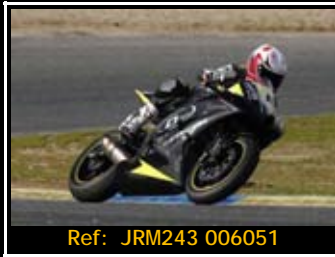

**DORSAL
011**

Sólo tienes que indicarnos el N° de referencia, cantidad y formato de las fotos que te interesen, por teléfono, FAX o Email. La opción digital se envía en el día, las copias en papel las recibirás en un plazo aproximado de 10 días contra-reembolso.

Las imágenes son muestras a muy baja resolución.

Papel fotográfico:

Tamaño 15*22 Cms. 6,00 € / Copia.

Tamaño 20*30 Cms. 9,00 € / Copia.

Tamaño 30*45 Cms. 20,00 € / Copia.

Tamaño 50*75 Cms. 40,00 € / Copia.

Tamaño 60*90 Cms. 70,00 € / Copia.

Gastos de envío contra-reembolso copias en papel
5,50 u 8,50 Euros +0,8% (según peso del envío)

Ficheros digitales:

Pre-pago tarjeta o transferencia. Envío electrónico

Todas tus fotos por sólo 30.00€

Fotos + Video Personalizado por sólo 60.00€

Fotos + Foto-Revista por sólo 45.00€

Fotos + Póster 30*45 por sólo 40.00€