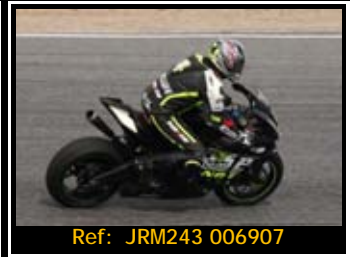

Fotos + Foto-Revista por sólo 45.00€

Fotos + Póster 30*45 por sólo 40.00€

DORSAL
023

Sólo tienes que indicarnos el N° de referencia, cantidad y formato de las fotos que te interesen, por teléfono, FAX o Email. La opción digital se envía en el día, las copias en papel las recibirás en un plazo aproximado de 10 días contra-reembolso.