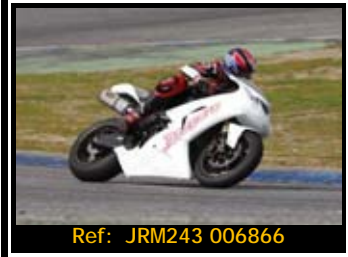

Ref: JRM243 006867

Ref: JRM243 006866

**DORSAL
010**

Sólo tienes que indicarnos el N° de referencia, cantidad y formato de las fotos que te interesen, por teléfono, FAX o Email. La opción digital se envía en el día, las copias en papel las recibirás en un plazo aproximado de 10 días contra-reembolso.