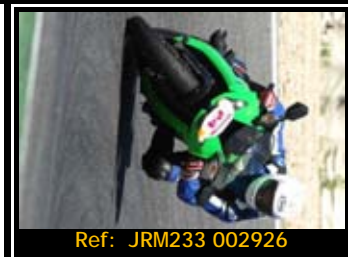

Ref: JRM233 002926