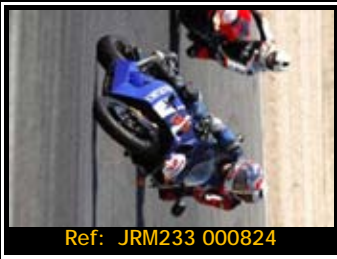

Pack de ficheros del mismo piloto en está rodada 2667\*1772 Pixels:

**Todas tus fotos por sólo 30.00€**

Póster 30x45Cms.

Y por 15,00€ más te enviamos la  
Foto-Revista resumen de tu rodada

Si eres fan de nuestra página de FB, póster de  
regalo al comprar el pack o en Foto-Revista 5€ Dto.