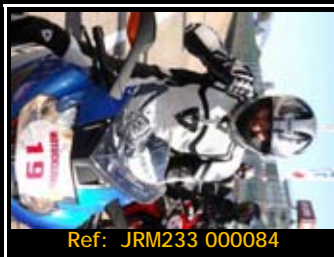

Ref: JRM233 000084