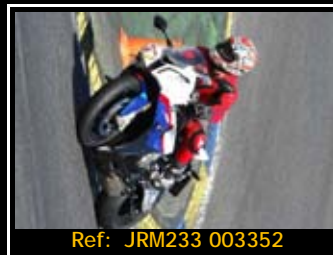

Ref: JRM233 003352