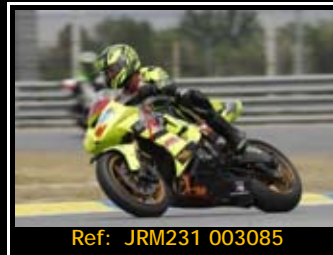

Ref: JRM231 003049

Ref: JRM231 003068

Ref: JRM231 003085

Ref: JRM231 003086

Ref: JRM231 002951

DORSAL
502

Sólo tienes que indicarnos el N° de referencia, cantidad y formato de las fotos que te interesen, por teléfono, FAX o Email. La opción digital se envía en el día, las copias en papel las recibirás en un plazo aproximado de 10 días contra-reembolso.