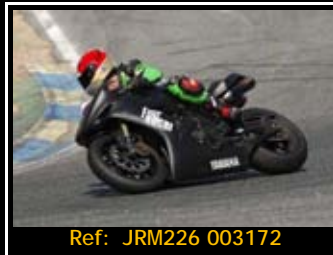

Ref: JRM226 003172