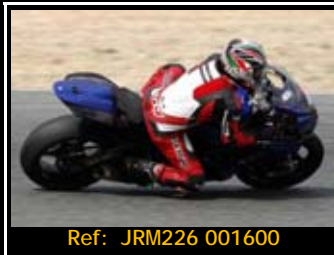

Ref: JRM226 001600