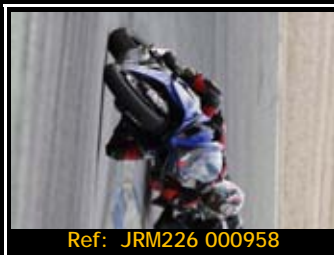

Ref: JRM226 000958