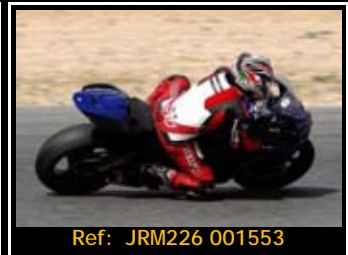

Ref: JRM226 001553