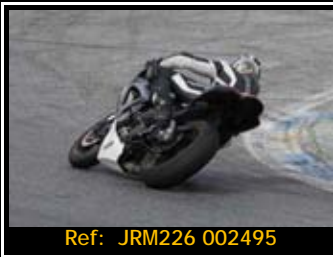

Pack de ficheros del mismo piloto en esta rodada 2667*1772 Pixels:

Todas tus fotos por sólo 30.00€

Y por 15,00€ más te enviamos
la revista resumen de tu rodada

Además, si eres seguidor de nuestra página de facebook, 5€ de dto.