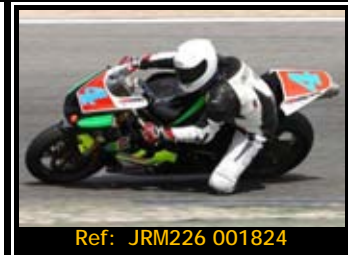

Ref: JRM226 001824