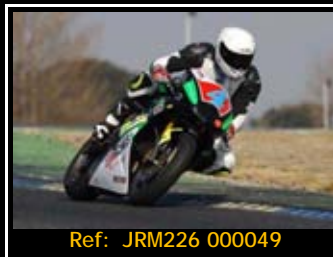

Ref: JRM226 000049