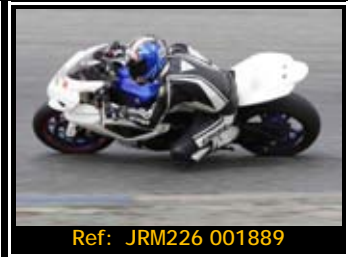

Pack de ficheros del mismo piloto en esta rodada 2667*1772 Pixels:

Todas tus fotos por sólo 30.00€

Y por 15,00€ más te enviamos
la revista resumen de tu rodada

Además, si eres seguidor de nuestra página de facebook, 5€ de dto.