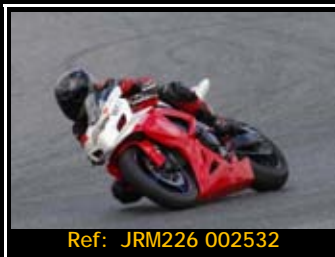

Ref: JRM226 002532