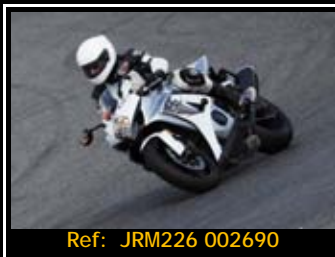

Pack de ficheros del mismo piloto en esta rodada 2667*1772 Pixels:

Todas tus fotos por sólo 30.00€

Y por 15,00€ más te enviamos
la revista resumen de tu rodada

Además, si eres seguidor de nuestra página de facebook, 5€ de dto.