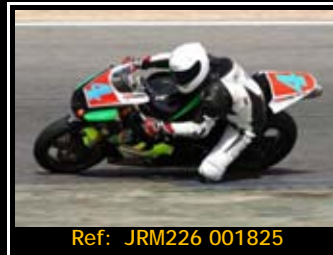

Ref: JRM226 001825