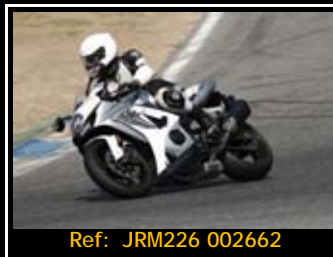

**DORSAL
912**

Sólo tienes que indicarnos el N° de referencia, cantidad y formato de las fotos que te interesen, por teléfono, FAX o Email. La opción digital se envía en el día, las copias en papel las recibirás en un plazo aproximado de 10 días contra-reembolso.

Las imágenes son muestras a muy baja resolución.

Los precios son:

Copias papel fotográfico

Tamaño 15*22 Cms. 6,00 € / Copia.

Tamaño 20*30 Cms. 9,00 € / Copia.

Tamaño 30*45 Cms. 20,00 € / Copia.

Tamaño 50*75 Cms. 40,00 € / Copia.

Tamaño 60*90 Cms. 70,00 € / Copia.

Gastos de envío contra-reembolso copias en papel
5,50 u 8,50 Euros +0,8% (según peso del envío)

Ficheros digitales :

Pre-pago tarjeta o transferencia. Envío electrónico

Pack de ficheros del mismo piloto en esta rodada 2667*1772 Pixels:

Todas tus fotos por sólo 30.00€

Y por 15,00€ más te enviamos
la revista resumen de tu rodada

Además, si eres seguidor de nuestra página de facebook, 5€ de dto.