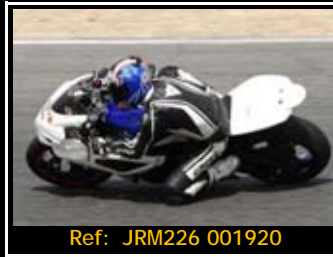

Pack de ficheros del mismo piloto en esta rodada 2667*1772 Pixels:

Todas tus fotos por sólo 30.00€

Y por 15,00€ más te enviamos
la revista resumen de tu rodada

Además, si eres seguidor de nuestra página de facebook, 5€ de dto.