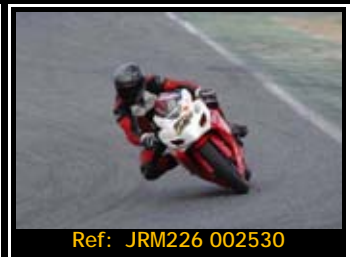

Ref: JRM226 002530