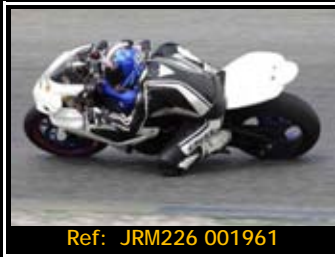

Pack de ficheros del mismo piloto en esta rodada 2667*1772 Pixels:

Todas tus fotos por sólo 30.00€

Y por 15,00€ más te enviamos
la revista resumen de tu rodada

Además, si eres seguidor de nuestra página de facebook, 5€ de dto.