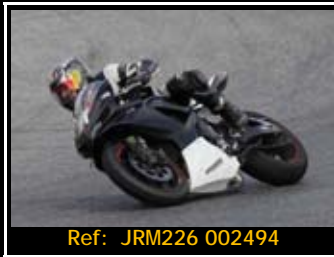

**DORSAL
902**

Sólo tienes que indicarnos el N° de referencia, cantidad y formato de las fotos que te interesen, por teléfono, FAX o Email. La opción digital se envía en el día, las copias en papel las recibirás en un plazo aproximado de 10 días contra-reembolso.

Las imágenes son muestras a muy baja resolución.

Los precios son:

Copias papel fotográfico

Tamaño 15*22 Cms. 6,00 € / Copia.

Tamaño 20*30 Cms. 9,00 € / Copia.

Tamaño 30*45 Cms. 20,00 € / Copia.

Tamaño 50*75 Cms. 40,00 € / Copia.

Tamaño 60*90 Cms. 70,00 € / Copia.

Gastos de envío contra-reembolso copias en papel
5,50 u 8,50 Euros +0,8% (según peso del envío)

Ficheros digitales :

Pre-pago tarjeta o transferencia. Envío electrónico

Pack de ficheros del mismo piloto en esta rodada 2667*1772 Pixels:

Todas tus fotos por sólo 30.00€

Y por 15,00€ más te enviamos
la revista resumen de tu rodada

Además, si eres seguidor de nuestra página de facebook, 5€ de dto.