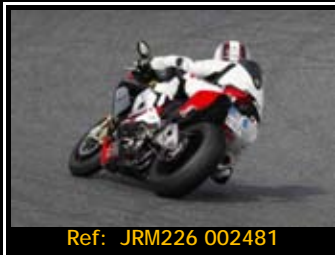

Pack de ficheros del mismo piloto en esta rodada 2667\*1772 Pixels:

**Todas tus fotos por sólo 30.00€**

Y por 15,00€ más te enviamos  
la revista resumen de tu rodada

Además, si eres seguidor de nuestra página de facebook, 5€ de dto.