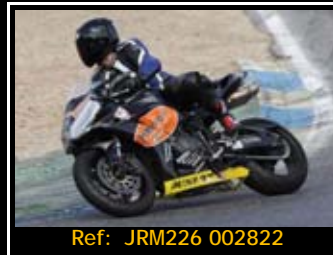

Ref: JRM226 002822