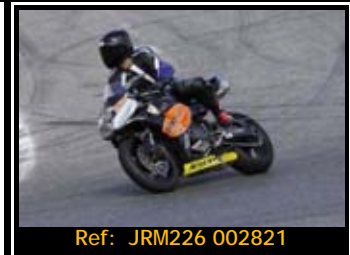

Ref: JRM226 002821