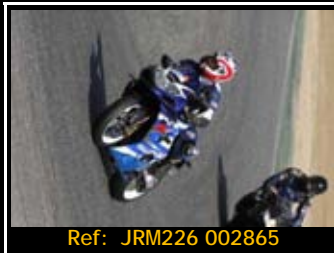

**DORSAL
025**

Sólo tienes que indicarnos el N° de referencia, cantidad y formato de las fotos que te interesen, por teléfono, FAX o Email. La opción digital se envía en el día, las copias en papel las recibirás en un plazo aproximado de 10 días contra-reembolso.

Las imágenes son muestras a muy baja resolución.

Los precios son:

Copias papel fotográfico

Tamaño 15*22 Cms. 6,00 € / Copia.

Tamaño 20*30 Cms. 9,00 € / Copia.

Tamaño 30*45 Cms. 20,00 € / Copia.

Tamaño 50*75 Cms. 40,00 € / Copia.

Tamaño 60*90 Cms. 70,00 € / Copia.

Gastos de envío contra-reembolso copias en papel
5,50 u 8,50 Euros +0,8% (según peso del envío)

Ficheros digitales :

Pre-pago tarjeta o transferencia. Envío electrónico

Pack de ficheros del mismo piloto en esta rodada 2667*1772 Pixels:

Todas tus fotos por sólo 30.00€

Y por 15,00€ más te enviamos
la revista resumen de tu rodada

Además, si eres seguidor de nuestra página de facebook, 5€ de dto.