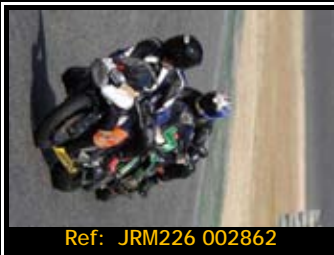

Pack de ficheros del mismo piloto en esta rodada 2667*1772 Pixels:

Todas tus fotos por sólo 30.00€

Y por 15,00€ más te enviamos
la revista resumen de tu rodada

Además, si eres seguidor de nuestra página de facebook, 5€ de dto.