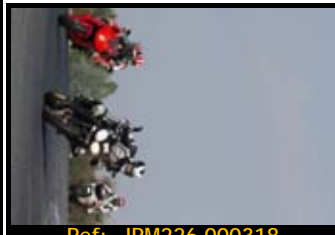

Ref: JRM226 000318