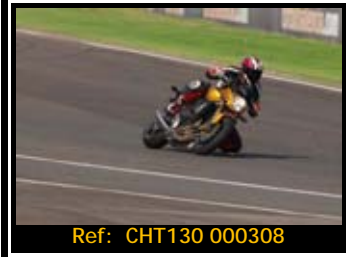

DORSAL
177

Sólo tienes que indicarnos el N° de referencia, cantidad y formato de las fotos que te interesen, por teléfono, FAX o Email. La opción digital se envía en el día, las copias en papel las recibirás en un plazo aproximado de 10 días contra-reembolso.

Las imágenes son muestras a muy baja resolución.

Papel fotográfico:

Tamaño 15*22 Cms. 6,00 € / Copia.
Tamaño 20*30 Cms. 9,00 € / Copia.
Tamaño 30*45 Cms. 20,00 € / Copia.
Tamaño 50*75 Cms. 40,00 € / Copia.
Tamaño 60*90 Cms. 70,00 € / Copia.

Gastos de envío contra-reembolso copias en papel
5,50 u 8,50 Euros +0,8% (según peso del envío)

Ficheros digitales:

Pre-pago tarjeta o transferencia. Envío electrónico

Todas tus fotos por sólo 30.00€ Fotos+Video 60.00€
válido hasta el 1 de octubre

A partir del 1 de octubre los precios serán Pack fotos
45.00€ Fotos+Video 75.00€