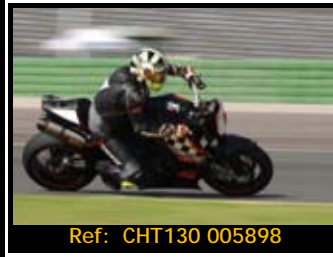

**DORSAL
195**

Sólo tienes que indicarnos el N° de referencia, cantidad y formato de las fotos que te interesen, por teléfono, FAX o Email. La opción digital se envía en el día, las copias en papel las recibirás en un plazo aproximado de 10 días contra-reembolso.

Las imágenes son muestras a muy baja resolución.

Papel fotográfico:

Tamaño 15*22 Cms. 6,00 € / Copia.
Tamaño 20*30 Cms. 9,00 € / Copia.
Tamaño 30*45 Cms. 20,00 € / Copia.
Tamaño 50*75 Cms. 40,00 € / Copia.
Tamaño 60*90 Cms. 70,00 € / Copia.

Gastos de envío contra-reembolso copias en papel
5,50 u 8,50 Euros +0,8% (según peso del envío)

Ficheros digitales:

Pre-pago tarjeta o transferencia. Envío electrónico

Todas tus fotos por sólo 30.00€ Fotos+Video 60.00€
válido hasta el 1 de octubre

A partir del 1 de octubre los precios serán Pack fotos
45.00€ Fotos+Video 75.00€