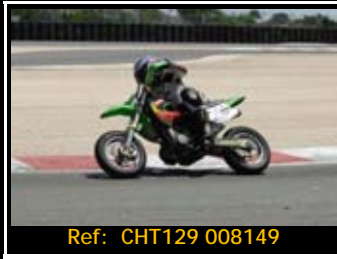

Ref: CHT129 008174