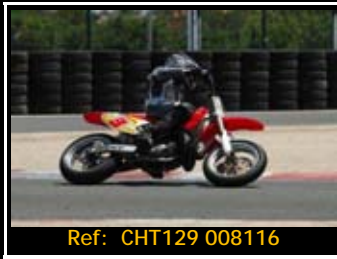

Pack de ficheros del mismo piloto en esta rodada 3216\*2136 Pixels:

**Todas tus fotos por sólo 30.00€**

Ref: CHT129 008218

Ref: CHT129 008116

**DORSAL**  
**228**

Sólo tienes que indicarnos el N° de referencia, cantidad y formato de las fotos que te interesen, por teléfono, FAX o Email. La opción digital se envía en el día, las copias en papel las recibirás en un plazo aproximado de 10 días contra-reembolso.