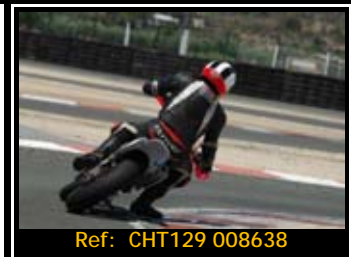

Ref: CHT129 008693