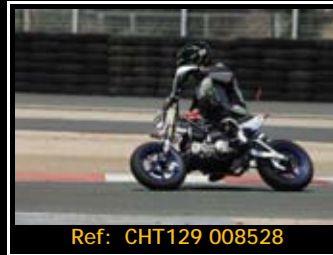

Ref: CHT129 008528