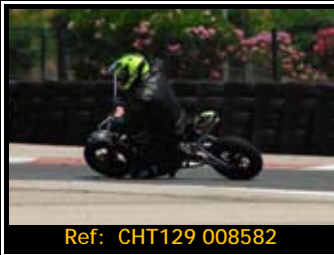

Ref: CHT129 008560