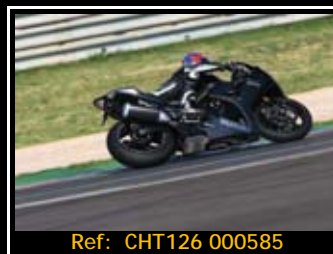

DORSAL
059

Sólo tienes que indicarnos el N° de referencia, cantidad y formato de las fotos que te interesen, por teléfono, FAX o Email. La opción digital se envía en el día, las copias en papel las recibirás en un plazo aproximado de 10 días contra-reembolso.

Las imágenes son muestras a muy baja resolución.

Papel fotográfico:

Tamaño 15*22 Cms. 6,00 € / Copia.
Tamaño 20*30 Cms. 9,00 € / Copia.
Tamaño 30*45 Cms. 20,00 € / Copia.
Tamaño 50*75 Cms. 40,00 € / Copia.
Tamaño 60*90 Cms. 70,00 € / Copia.

Gastos de envío contra-reembolso copias en papel
5,50 u 8,50 Euros +0,8% (según peso del envío)

Ficheros digitales:

Pre-pago tarjeta o transferencia. Envío electrónico

Todas tus fotos por sólo 30.00€

Fotos + Video Personalizado por sólo 60.00€

Fotos + Foto-Revista por sólo 45.00€

Fotos + Póster 30*45 por sólo 40.00€