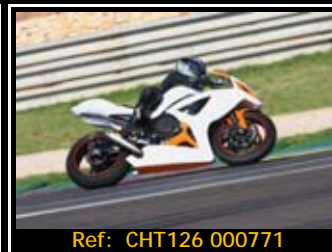

**DORSAL
010**

Sólo tienes que indicarnos el N° de referencia, cantidad y formato de las fotos que te interesen, por teléfono, FAX o Email. La opción digital se envía en el día, las copias en papel las recibirás en un plazo aproximado de 10 días contra-reembolso.

Las imágenes son muestras a muy baja resolución.

Papel fotográfico:

Tamaño 15*22 Cms. 6,00 € / Copia.
Tamaño 20*30 Cms. 9,00 € / Copia.
Tamaño 30*45 Cms. 20,00 € / Copia.
Tamaño 50*75 Cms. 40,00 € / Copia.
Tamaño 60*90 Cms. 70,00 € / Copia.

Gastos de envío contra-reembolso copias en papel
5,50 u 8,50 Euros +0,8% (según peso del envío)

Ficheros digitales:

Pre-pago tarjeta o transferencia. Envío electrónico

Todas tus fotos por sólo 30.00€

Fotos + Video Personalizado por sólo 60.00€

Fotos + Foto-Revista por sólo 45.00€

Fotos + Póster 30*45 por sólo 40.00€