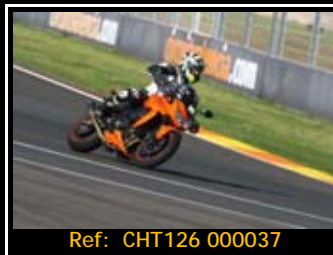

Fotos + Foto-Revista por sólo 45.00€

Fotos + Póster 30*45 por sólo 40.00€

Ref: CHT126 000035

Ref: CHT126 000036

Ref: CHT126 000037

Ref: CHT126 000038

Ref: CHT126 000040

Ref: CHT126 007205