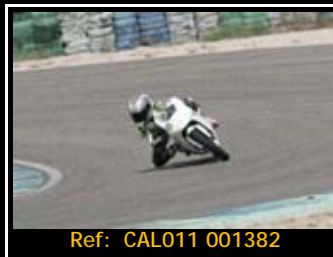

Ref: CAL011 001382