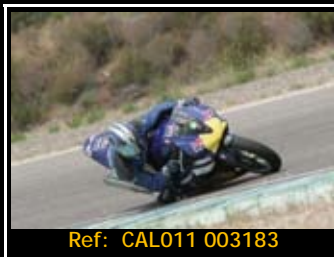

Ref: CAL011 003183