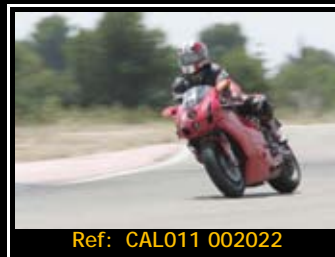

Ref: CAL011 002022