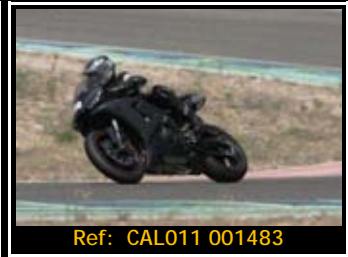

Ref: CAL011 001483