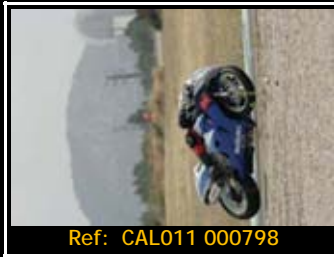

Pack de ficheros del mismo piloto en esta rodada 3216*2136 Pixels:

Todas tus fotos por sólo 30.00€

Y por 15,00€ más te enviamos la Foto-Revista resumen de tu rodada

Si eres fan de nuestra página de FB, al comprar el pack, 5€ de descuento en la Foto-Revista.