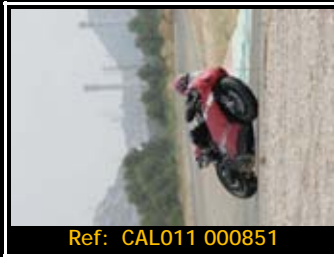

Ref: CAL011 000851