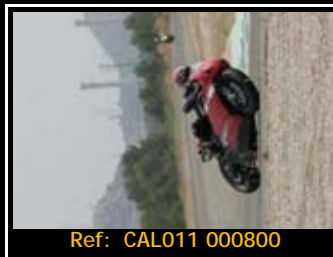

Ref: CAL011 000800